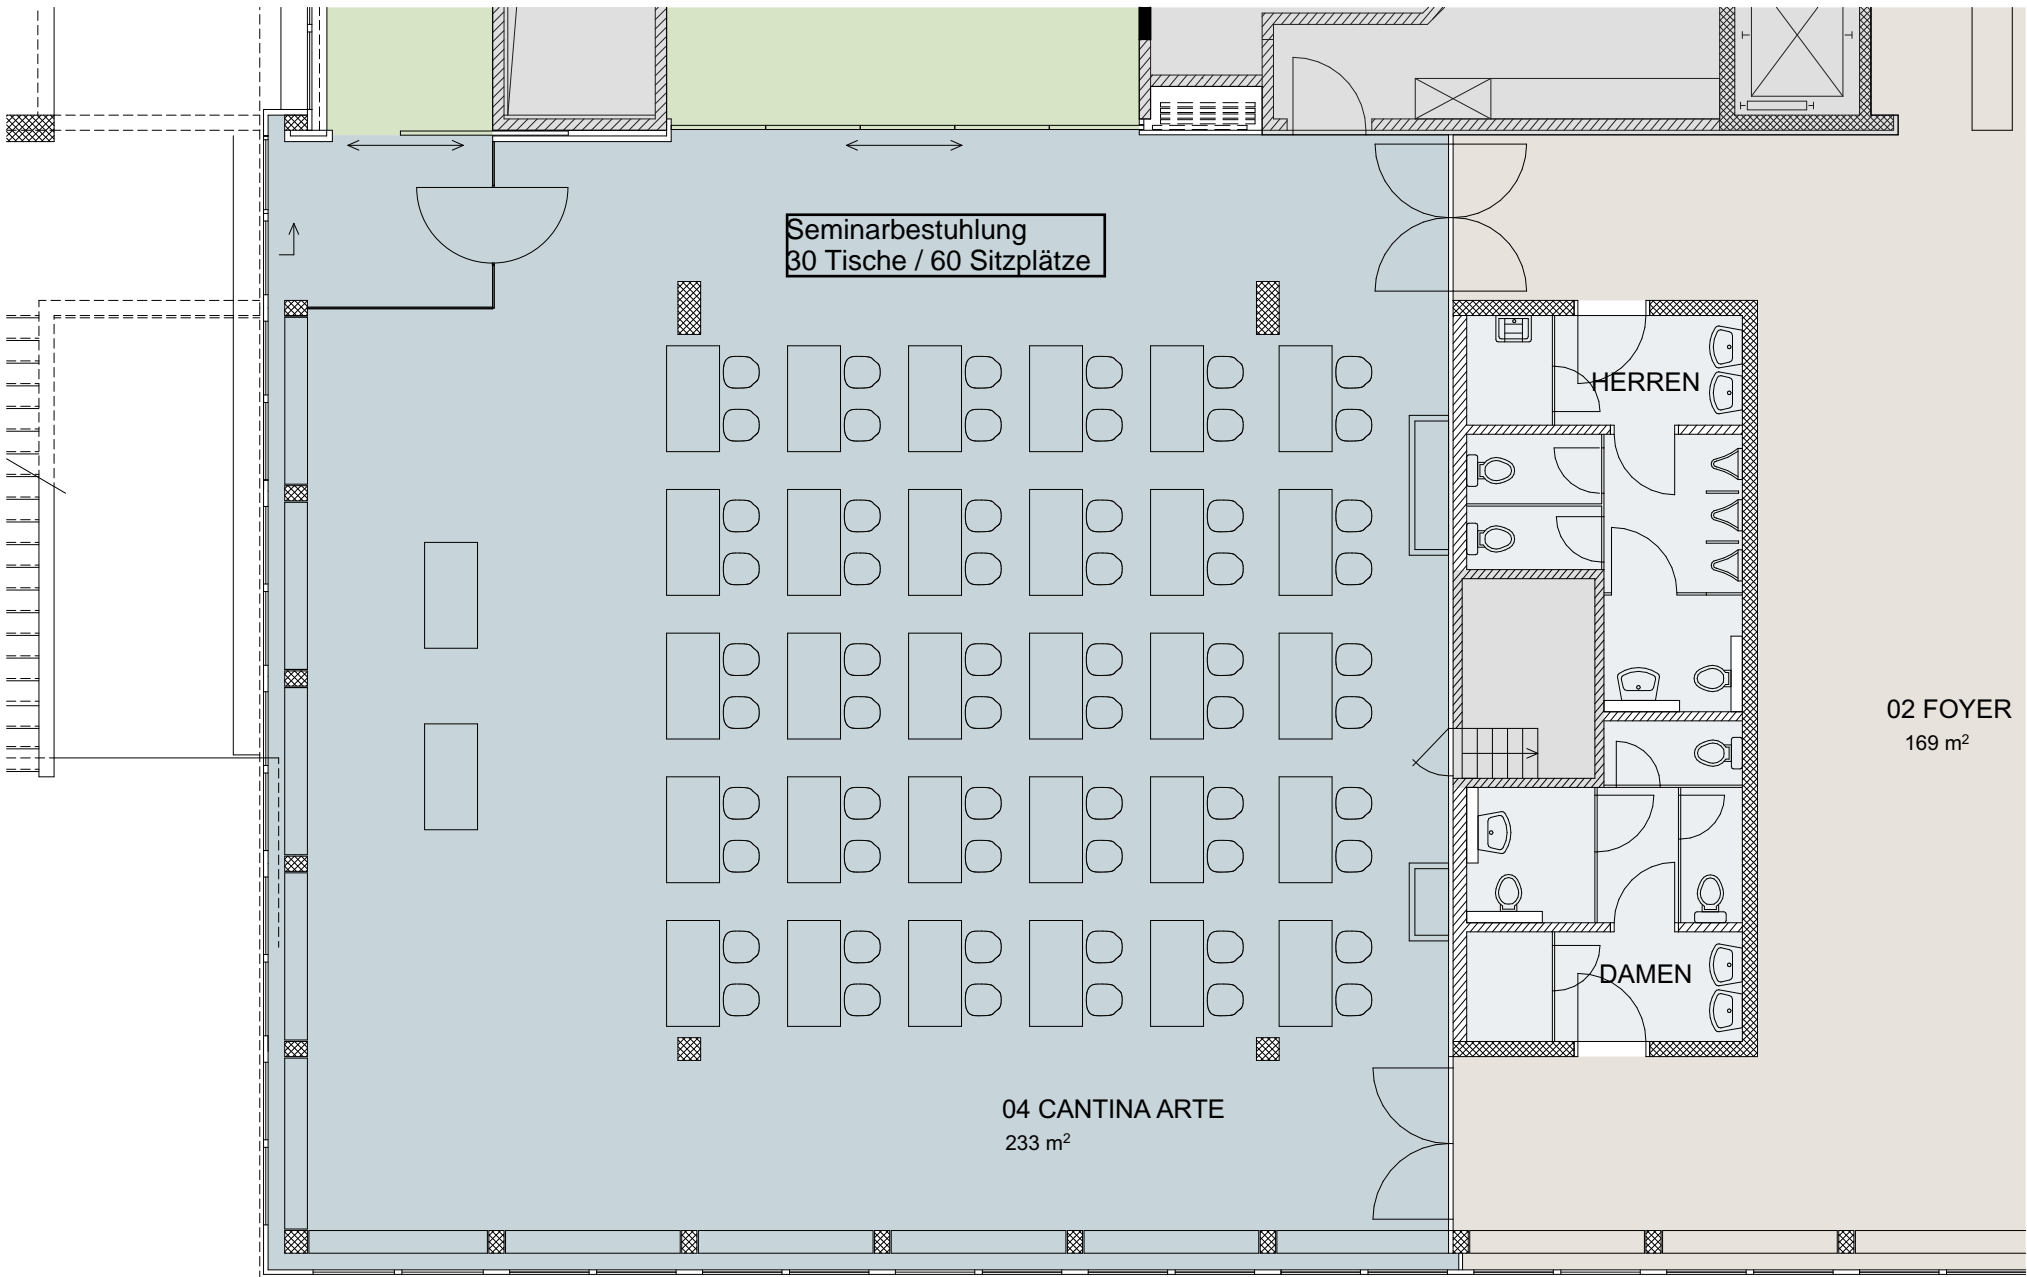

Raummiete Cantina Arte

Seminar

Die Raummiete beinhaltet folgende Infrastruktur Grundausstattung:

- ✓ Seminarbestuhlung (30 Tische / 60 Sitzplätze) oder Konzertbestuhlung (bis 180 Personen)
- ✓ Beamer auf Wunsch (zzgl. Kosten)
- ✓ Leinwand
- ✓ Flip-Chart inkl. Papier
- ✓ Mikrofon
- ✓ Moderatorenkoffer
- ✓ WLAN
- ✓ Mobile Garderobeständer unbedient
- ✓ inkl. Mineralwasser
- ✓ Reinigung & Entsorgung
- ✓ Genügend Parkplätze

Konzertbestuhlung
180 Sitzplätze

02 FOYER
169 m²

04 CANTINA ARTE
233 m²

HERREN

DAMEN