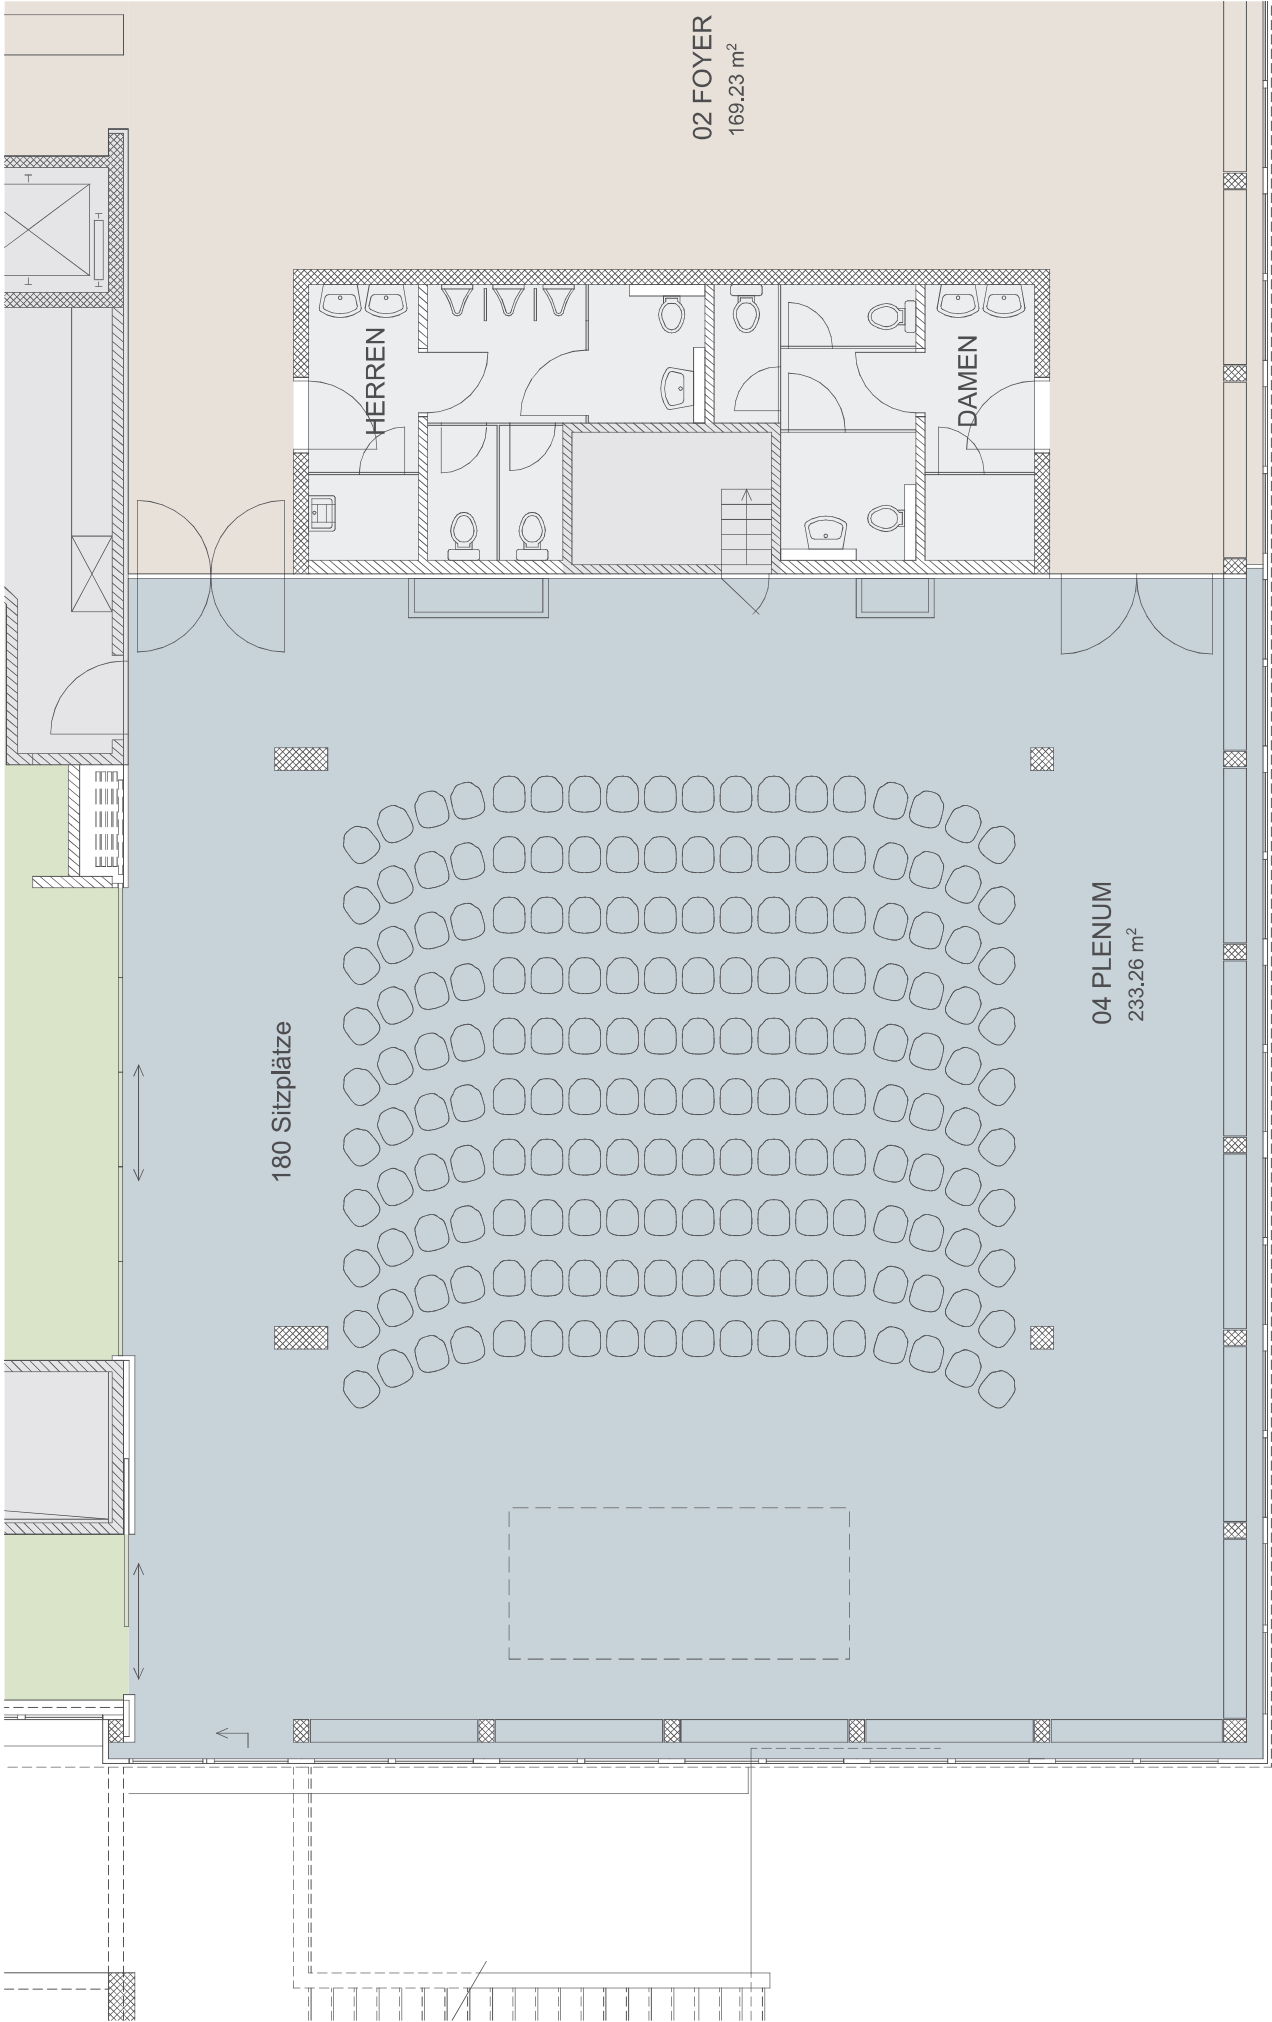

02 FOYER
169,23 m²

04 PLENUM
233,26 m²

02 FOYER
169,23 m²

180 Sitzplätze

04 PLENUM
233,26 m²

02 FOYER
169,23 m²

04 PLENUM
233,26 m²