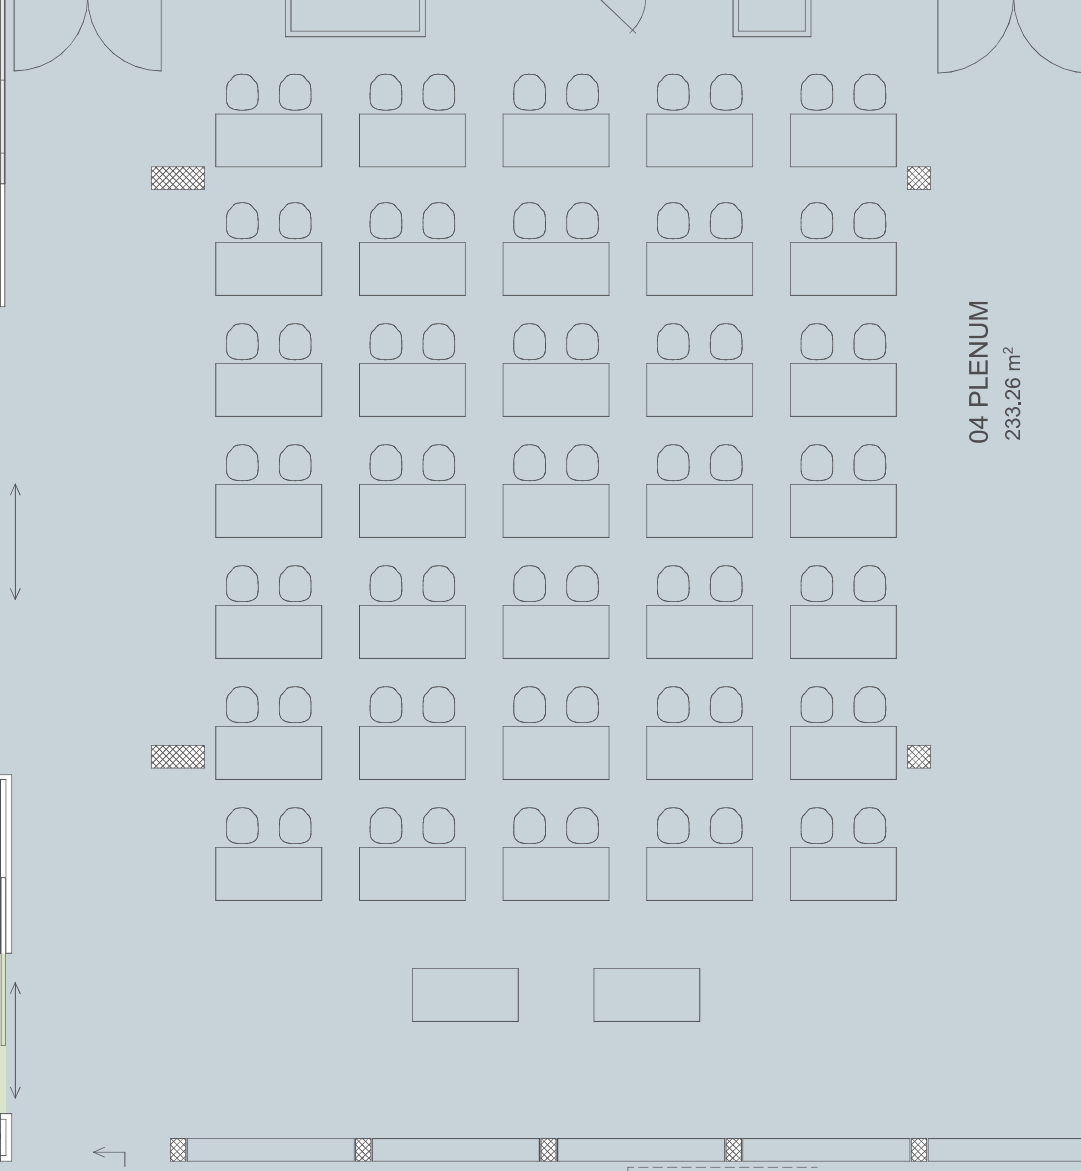

02 FOYER
169,23 m²

04 PLENUM
233,26 m²

02 FOYER
169,23 m²

180 Sitzplätze

04 PLENUM
233,26 m²

02 FOYER
169,23 m²

04 PLENUM
233,26 m²